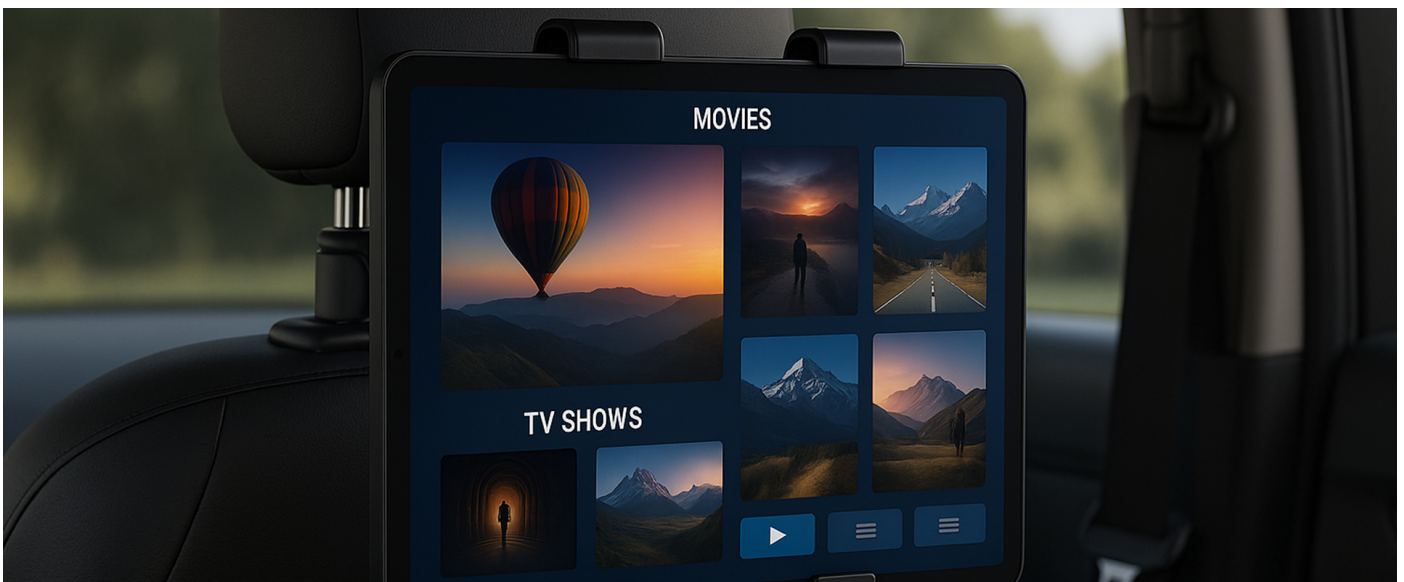

### ZAMIEŃ DŁUGĄ DROGĘ W PRZYJEMNOŚĆ

Stabilnie trzyma urządzenie i chroni je przed wstrząsami oraz zarysowaniami

Uchwyt samochodowy do tabletu marki Qoltec łączy ze sobą nowoczesność, stylowy design oraz przede wszystkim funkcjonalność. Wykonany z trwałych, wysokiej jakości materiałów gwarantuje solidność i długą żywotność, łącząc nowoczesny wygląd i elegancki styl z praktycznym zastosowaniem. Gwarantuje stabilne utrzymanie urządzenia oraz szybki dostęp do jego funkcji. Dzięki starannemu wyprofilowaniu ramion i miękkiej wyściółce po wewnętrznej stronie, uchwyt stabilnie trzyma urządzenie i chroni je przed wstrząsami oraz zarysowaniami. Ten uchwyt samochodowy do tabletu to idealny wybór dla rodzin podróżujących z dziećmi, osób spędzających długie godziny w trasie.

## STABILNY, BEZPIECZNY, STYLÓWY

Solidne mocowanie , uniwersalny kolor, dla tabletu od 7 do 10.1

- **Kompatybilność:** urządzenia o przekątnej ekranu od 7 do 10.1
- **Regulacja szerokości:** 125–195 mm, co pozwala na pewne dopasowanie do różnych rozmiarów tabletów
- **Solidne mocowanie:** wytrzymała konstrukcja z łatwym montażem na zagłówku samochodowym zapewnia stabilność, zapobiegając wstrząsom i przesuwaniu urządzenia podczas jazdy
- **Uniwersalny kolor:** elegancka czerń dopasuje się do wnętrza każdego auta

## NIEZASTĄPIONY DODATEK DO NOWOCZESNEGO SAMOCHODU

Łatwy montaż i uniwersalna regulacja

Specjalna głowica pozwala szybko i bezpiecznie przymocować uchwyt do zagłówka samochodu , a szeroki zakres regulacji (125–195 mm) zapewnia kompatybilność z większością tabletów dostępnych na rynku. Użytkownik może ustawić kąt nachylenia, dopasowując pozycję tabletu do swoich potrzeb , co jest szczególnie wygodne dla pasażerów podczas oglądania filmów, grania czy korzystania z aplikacji edukacyjnych.