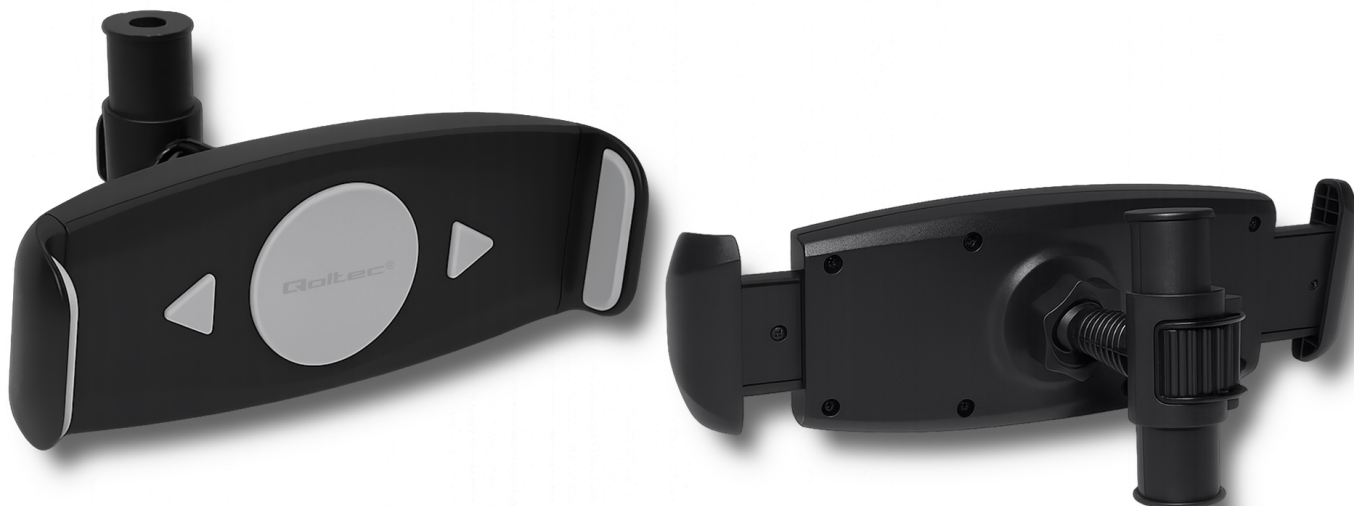

Kompatybilność: urządzenia o przekątnej ekranu od 7 do 15

Regulacja szerokości: 160-260 mm

ZAMIEŃ DŁUGĄ DROGĘ W PRZYJEMNOŚĆ

Stabilnie trzyma urządzenie i chroni je przed wstrząsami oraz zarysowaniami

Uchwyt samochodowy do tabletu marki Qoltec łączy ze sobą nowoczesność, stylowy design oraz przede wszystkim funkcjonalność. Wykonany z trwałych, wysokiej jakości materiałów gwarantuje solidność i długą żywotność, łącząc nowoczesny wygląd i elegancki styl z praktycznym zastosowaniem. Gwarantuje stabilne utrzymanie urządzenia oraz szybki dostęp do jego funkcji. Dzięki starannemu wyprofilowaniu ramion i miękkiej wyściółce po wewnętrznej stronie, uchwyt stabilnie trzyma urządzenie i chroni je przed wstrząsami oraz zarysowaniami. Ten uchwyt samochodowy do tabletu to idealny wybór dla rodzin podróżujących z dziećmi, osób spędzających długie godziny w trasie.

STABILNY, BEZPIECZNY, STYLOWY

Solidne mocowanie , uniwersalny kolor, dla tabletu od 7 do 15

- **Kompatybilność:** urządzenia o przekątnej ekranu od 7 do 15
- **Regulacja szerokości:** 160–260 mm, co pozwala na pewne dopasowanie do różnych rozmiarów tabletów
- **Solidne mocowanie:** wytrzymała konstrukcja z łatwym montażem na zagłówku samochodowym zapewnia stabilność, zapobiegając wstrząsom i przesuwaniu urządzenia podczas jazdy
- **Uniwersalny kolor:** elegancka czerń dopasuje się do wnętrza każdego auta

NIEZASTĄPIONY DODATEK DO NOWOCZESNEGO SAMOCHODU

Łatwy montaż i uniwersalna regulacja

Specjalna głowica pozwala szybko i bezpiecznie przymocować uchwyt do zagłówka samochodu , a szeroki zakres regulacji (160–260 mm) zapewnia kompatybilność z większością tabletów dostępnych na rynku. Użytkownik może ustawić kąt nachylenia, dopasowując pozycję tabletu do swoich potrzeb , co jest szczególnie wygodne dla pasażerów podczas oglądania filmów, grania czy korzystania z aplikacji edukacyjnych.