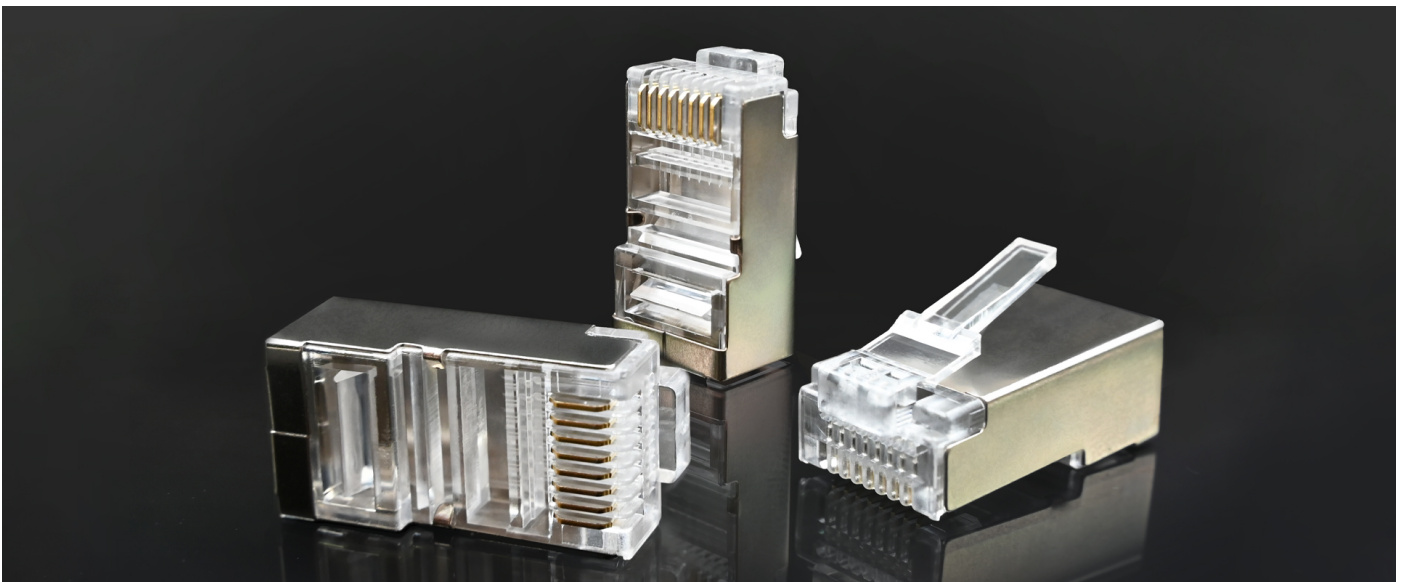

## Qoltec Wtyk złącze modułarne RJ45 | CAT6 | FTP | Pozłacane styki | 100 sztuk

Kod produktu: 54556

Złącze RJ45 powszechnie używane do tworzenia połączeń w sieciach LAN, do łączenia ekranowanych kabli Ethernet kategorii Cat6. Wtyk RJ45 ma charakterystyczną metalową obudowę, która utrzymuje przewody w odpowiedniej kolejności i zapewnia ochronę mechaniczną. Posiada 8 pinów i pozłacane styki. Zestaw zawiera 100 sztuk.

### WYŻSZA NIEZAWODNOŚĆ POŁĄCZENIA

Modularne ekranowane wtyki RJ45 FTP z pozłacanymi stykami

Wysokiej jakości zestaw metalowych złączy RJ45 o modularnej konstrukcji, kompatybilnych z kablami patchcord FTP Cat6. Złącze posiada metalowe styki pokryte pozłacaną warstwą w celu zapewnienia lepszej przewodności i ochrony przed korozją. Dzięki ekranowaniu folią, złącza FTP Cat6 z pozłacanymi stykami są bardziej odporne na zakłócenia elektromagnetyczne. Idealne do zastosowań w miejscach o intensywnym natężeniu zakłóceń.

## KOMPATYBILNY Z KABLAMI PATCHCORD FTP CAT6

Przystosowane do obsługi wysokich prędkości transmisji danych

Modularne złącza RJ45 CAT6 są zgodne z kategorią 6, co oznacza, że są **przystosowane do obsługi wysokich prędkości transmisji danych**, co jest istotne w nowoczesnych sieciach. Idealne do zastosowań w telekomunikacji, instalacji sieci komputerowych lub do podłączania różnego rodzaju urządzeń wymagających obsługi sieci. To **doskonałe rozwiązanie dla profesjonalistów**, którzy cenią sobie wydajność, precyzję i trwałość swoich instalacji. Zalecamy użycie dedykowanej zaciskarki. Pamiętaj, aby wtyki i kable były zgodne pod względem kategorii, aby zapewnić optymalną wydajność sieci.