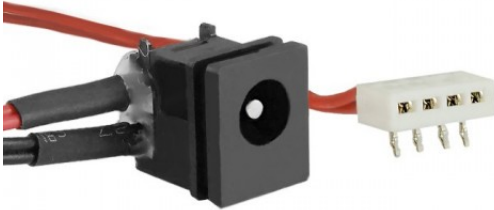

# Gniazdo DC do Toshiba Satellite M50 | M55 | + kabel

Kod produktu: 7442.TH\_S\_M50

Pasuje do laptopa:  
- Toshiba Satellite  
+ kabel

UWAGA! Zweryfikuj zdjęcie z posiadaną częścią do wymiany

## GNIAZDA DC

Gniazdo DC to część serwisowa niezbędna do ładowania laptopa oraz innych urządzeń elektronicznych. Idealne dopasowanie oraz wykorzystanie najwyższych jakościowo tworzyw zapewnią długotrwałe działanie. Przed zakupem proszę o dokładną weryfikację specyfikacji oraz zdjęcia.