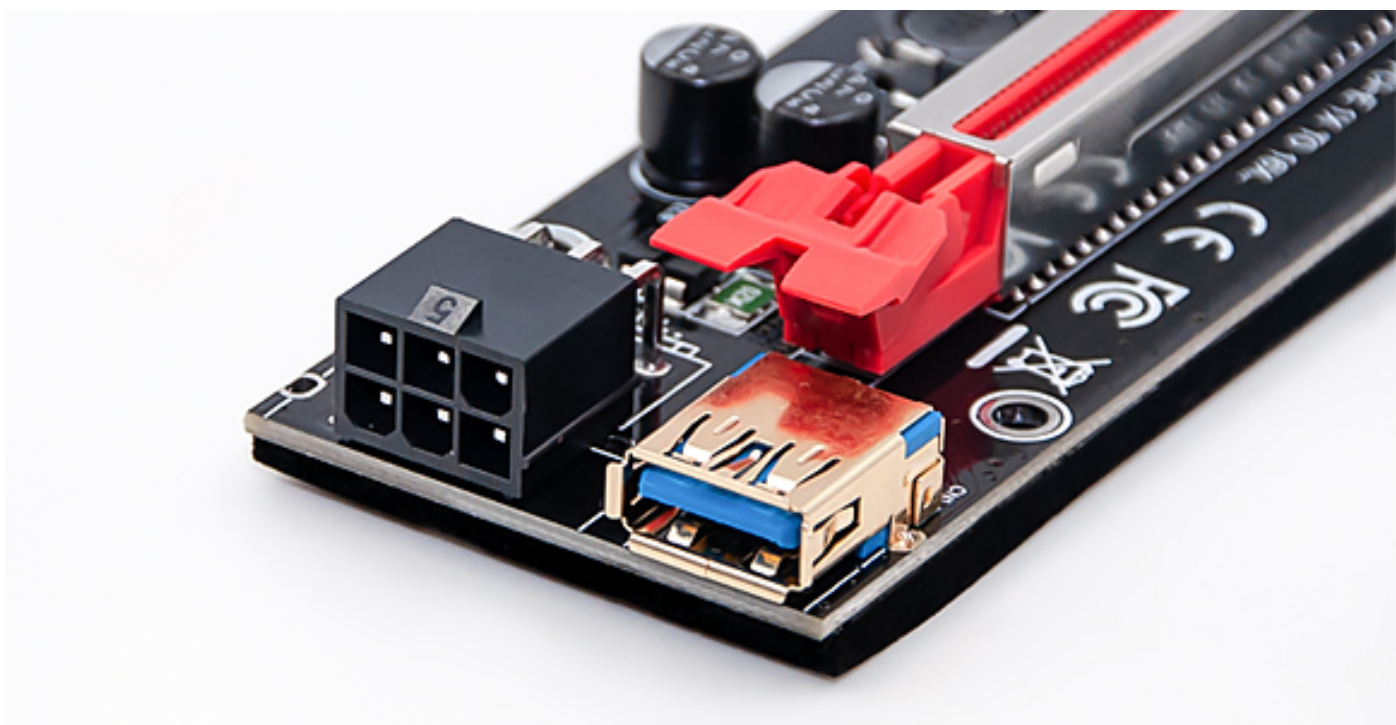

WERSJA PLUS - CHCEMY SPROSTAĆ TWOIM WYMAGANIOM

Nowoczesne kryptokoparki to nie lada wyzwanie dla sprzętu elektronicznego – w trosce o Twój komfort użytkowania staramy się ulepszać nasze modele.

Wersja **0095 Plus** prezentowanego Riser'a posiada wzmocniony **PORT PCI-E 16x** oraz blokadę do bezproblemowego montażu i demontażu karty graficznej, która nie wypadnie z gniazda tym samym chroniąc płytę główną. Dodatkowym atutem jest podwojona ilość pojemnych kondensatorów polimerowych, dzięki czemu zasilanie kart graficznych jest bezpieczne i stabilne.