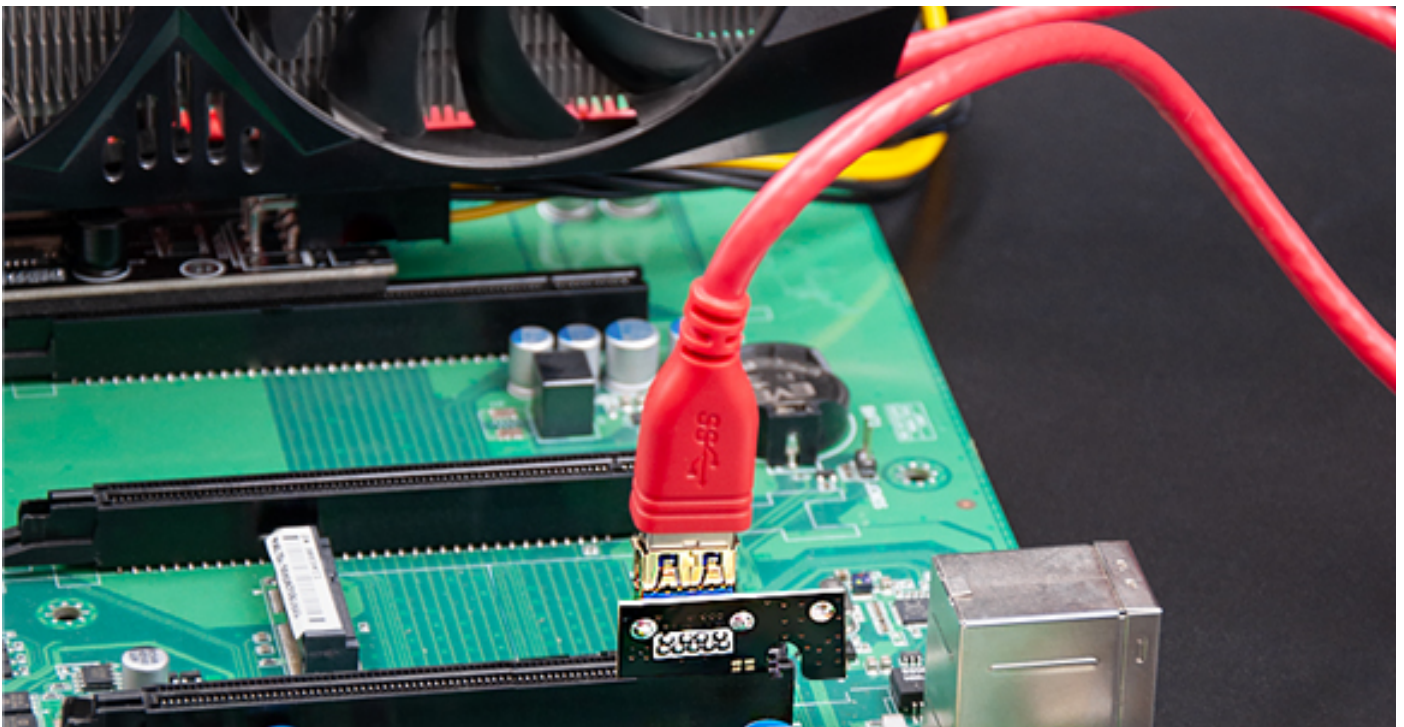

Qoltec Riser PCI-E 1x - 16x | USB 3.0 | ver. 009S Plus | SATA / PCI-E 6 pin

Kod produktu: 55508

Riser PCI-E 1x-16x gwarantuje bardziej stabilną pracę koparek kryptowalut. Zbudowany jest z gniazda żeńskiego PCI-E 16x, przewodu USB, gniazda męskiego PCI-E 1x, kabla PCI-E/SATA oraz wtyczki 6PIN która pozwala na podłączenie dodatkowego zasilania do karty, dzięki czemu możemy zmniejszyć obciążenia płyty głównej i uniknąć przepalonych ścieżek podczas równoczesnej pracy wielu kart graficznych. Jest to najtańszy sposób na poprawienie wentylacji pozwalający jednocześnie na wykorzystanie wszystkich dostępnych gniazd PCI-E 1x.

STABILNA PRACA W WYSOKIEJ TEMPERATURZE

Stabilna i wydajna praca to kluczowa funkcja w kryptokoparkach. Dzięki zastosowaniu **polimerowych kondensatorów** – Qoltec Riser jest odporny na działanie w wysokich temperaturach. Wielofunkcyjność prezentowanego modelu pozwala na użycie w różnego rodzaju niestandardowych obudowach typu **open-case**, lub w obudowach rackowych 1U i 2U, ponadto nie wymaga żadnej konfiguracji.

WERSJA PLUS - CHCEMY SPROSTAĆ TWOIM WYMAGANIOM

Nowoczesne kryptokoparki to nie lada wyzwanie dla sprzętu elektronicznego – w trosce o Twój komfort użytkowania staramy się ulepszać nasze modele.

Wersja **0095 Plus** prezentowanego Riser'a posiada wzmocniony **PORT PCI-E 16x** oraz blokadę do bezproblemowego montażu i demontażu karty graficznej, która nie wypadnie z gniazda tym samym chroniąc płytę główną. Dodatkowym atutem jest podwojona ilość pojemnych kondensatorów polimerowych, dzięki czemu zasilanie kart graficznych jest bezpieczne i stabilne.