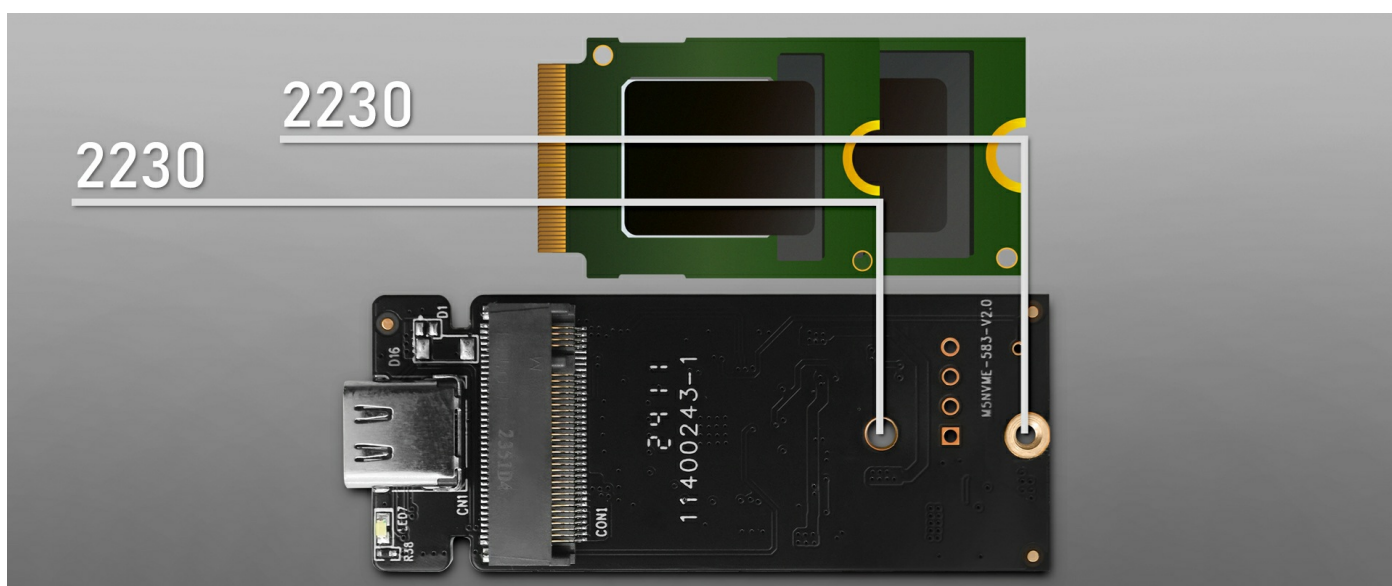

WYGODNE I UNIWERSALNE ROZWIĄZANIE DLA DYSKÓW M.2 SSD

Funkcja Plug&Play - bez instalowania sterowników, po prostu podłącz i korzystaj!

Do montażu dysku SSD nie potrzebujesz specjalnych narzędzi wszystko co niezbędne znajdziesz w opakowaniu, wystarczy odkręcić i wysunąć obudowę, włożyć odpowiednio dysk i wsunąć go ponownie do obudowy i przykręcić. Po podłączeniu kieszeni do wybranego urządzenia, możesz zaczynać, urządzenie jest gotowe do działania. Funkcja Plug&Play - bez instalowania sterowników, po prostu podłącz i korzystaj!

403 Forbidden

KOMPATYBILNOŚĆ NVME – CO WARTO WIEDZIEĆ?

Kompatybilność z dyskami M.2 NVMe M Key, B+M Key

Dla użytkowników nowoczesnych dysków SSD M.2 NVMe z kluczem M lub B+M oferujemy kieszeń na dysk Qoltec zaprojektowaną z myślą o maksymalnej wydajności. Obsługa tego standardu pozwala w pełni wykorzystać potencjał nośników NVMe, zapewniając błyskawiczne prędkości odczytu i zapisu, idealne dla profesjonalistów i entuzjastów technologii. Dzięki solidnej konstrukcji i precyzyjnemu dopasowaniu Twój dysk będzie działał stabilnie i bez zakłóceń. Należy jednak pamiętać, że kieszeń dedykowana wyłącznie dla NVMe nie obsługuje dysków M.2 SATA, co jest kluczowe przy podejmowaniu decyzji zakupowej.

KIESZEŃ M.2 – ELASTYCZNOŚĆ, KTÓRA ROBI RÓŻNICĘ

Obsługa dysków M.2 SSD o rozmiarach 2230, 2242

Kieszeń na dysk M.2 to wszechstronne rozwiązanie, które zapewnia pełną kompatybilność z takimi rozmiarami dysków SSD jak: 2230, 2242. Co to oznacza? Liczby te wskazują wymiary nośnika – szerokość 22 mm i długość 30 lub 42 mm, dzięki czemu masz pełną swobodę wyboru dysku idealnie dopasowanego do Twoich potrzeb. Jeśli posiadasz kompaktowy dysk w formacie 2230 lub 2242, ta kieszeń jest stworzona właśnie dla Ciebie. Zapewnia solidne i stabilne mocowanie, jednocześnie maksymalnie wykorzystując dostępną przestrzeń. To idealne rozwiązanie dla osób, które cenią oszczędność miejsca, elastyczność i bezproblemowy montaż.