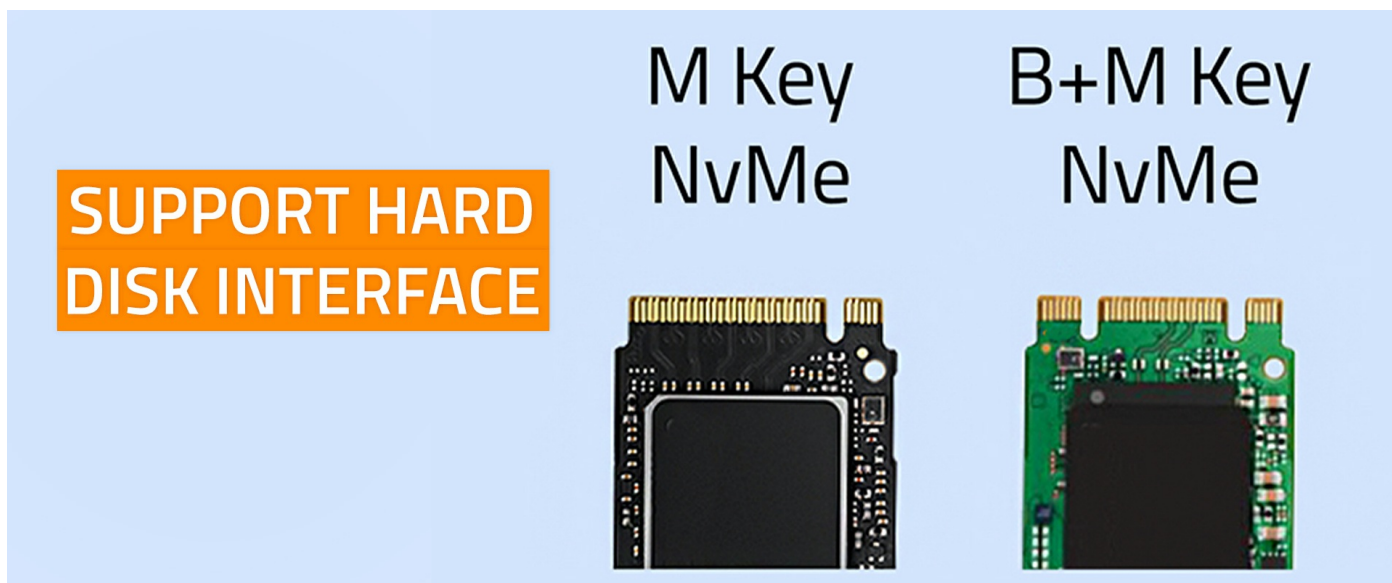

KOMPATYBILNOŚĆ NVME – CO WARTO WIEDZIEĆ?

Kompatybilność z dyskami M.2 NVMe M Key, B+M Key

Dla użytkowników nowoczesnych dysków SSD M.2 NVMe z kluczem M lub B+M oferujemy kieszeń na dysk Qoltec zaprojektowaną z myślą o maksymalnej wydajności. Obsługa tego standardu pozwala w pełni wykorzystać potencjał nośników NVMe, zapewniając błyskawiczne prędkości odczytu i zapisu, idealne dla profesjonalistów i entuzjastów technologii. Dzięki solidnej konstrukcji i precyzyjnemu dopasowaniu Twój dysk będzie działał stabilnie i bez zakłóceń. Należy jednak pamiętać, że kieszeń dedykowana wyłącznie dla NVMe nie obsługuje dysków M.2 SATA, co jest kluczowe przy podejmowaniu decyzji zakupowej.