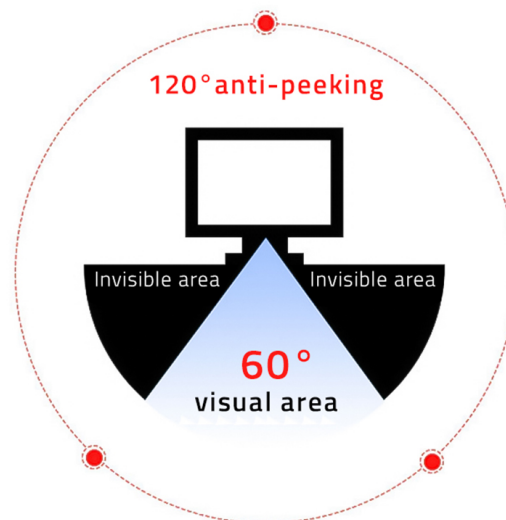

8-WARSTWOWA OCHRONA DLA PRZETWARZANYCH DANYCH ORAZ TWOJEGO WZROKU

Filtr składa się z 8 warstw, w tym blokady szkodliwego promieniowania oraz prywatyzujących mikrożaluzji

Jak w ultracienkim filtrze zawrzeć wszystkie funkcje, które według nas powinien spełniać filtr prywatyzujący? Dzięki 8 warstwom, z których składa się nasz produkt może on jednocześnie pełnić zadanie główne, czyli chronić Twoją prywatność, jak i chronić wzrok przed szkodliwym wpływem promieni z ekranu laptopa lub komputera. Przy tym wszystkim zapewnia także najwyższą możliwą jakość obrazu bez zniekształcenia obrazu.

INNOWACYJNA TECHNOLOGIA DLA TWOJEJ PRYWATNOŚCI

The front is clearly visible

Side 60° peeping to protect privacy

Technika mikrożaluzji odpowiada za wąski kąt widzenia

Filtr prywatyzujący marki Qoltec kryje w sobie tajemnicę nowoczesnej technologii, która zapewnia niezawodną ochronę. Wykorzystując zaawansowane mikrożaluzje, filtr ten zapewnia czytelność ekranu z przodu na szerokości 60 stopni, jednocześnie uniemożliwiając niepożądanym osobom widok z boku. Już przy lekkim kącie widzenia obraz staje się nieczytelny, a gdy kąt widzenia wynosi 30 stopni, ekran całkowicie przyciemnia się, gwarantując ochronę Twojej prywatności w każdej sytuacji.