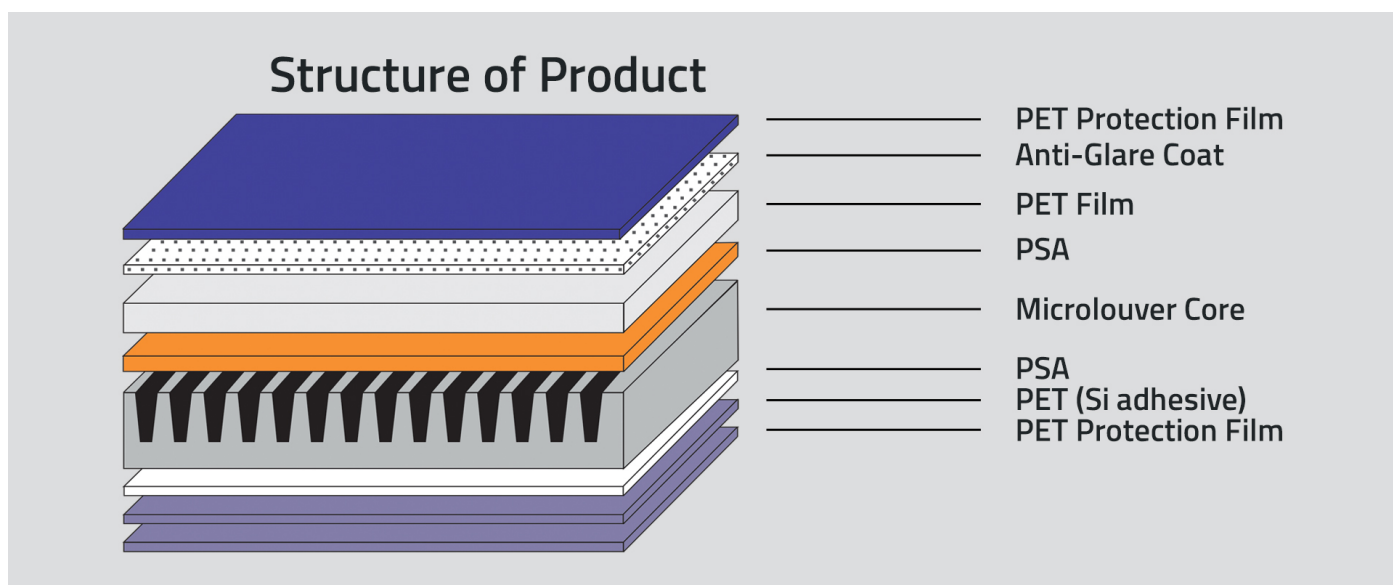

OCHRONA PRYMATNOŚCI W ERZE CYFROWEJ

Filtr prywatyzujący zapewnia ochronę poufnych danych przed niepowołanymi osobami

Filtr prywatyzujący marki Qoltec to tarcza ochronna dla Twojej prywatności w świecie cyfrowego przechowywania informacji. W dzisiejszych czasach, gdzie wirtualne zagrożenia są na porządku dziennym, **zachowanie bezpieczeństwa danych osobowych to kwestia kluczowa**. Nikt nie chce, aby niepowołane osoby miały dostęp do naszych informacji. Dodatkowo ważną kwestią jest Rozporządzenie o Ochronie Danych Osobowych (RODO), którego postanowień nie należy lekceważyć.

8-WARSTWOWA OCHRONA DLA PRZETWARZANYCH DANYCH ORAZ TWOJEGO WZROKU

Filtr składa się z 8 warstw, w tym blokady szkodliwego promieniowania oraz prywatyzujących mikrożaluzji

Jak w ultracienkim filtrze zawrzeć wszystkie funkcje, które według nas powinien spełniać filtr prywatyzujący? Dzięki 8 warstwom, z których składa się nasz produkt może on jednocześnie pełnić zadanie główne, czyli chronić Twoją prywatność, jak i chronić wzrok przed szkodliwym wpływem promieni z ekranu laptopa lub komputera. Przy tym wszystkim zapewnia także najwyższą możliwą jakość obrazu bez zniekształcenia obrazu. Kolejne akapity przybliżą więcej szczegółów na temat filtrów prywatyzujących.