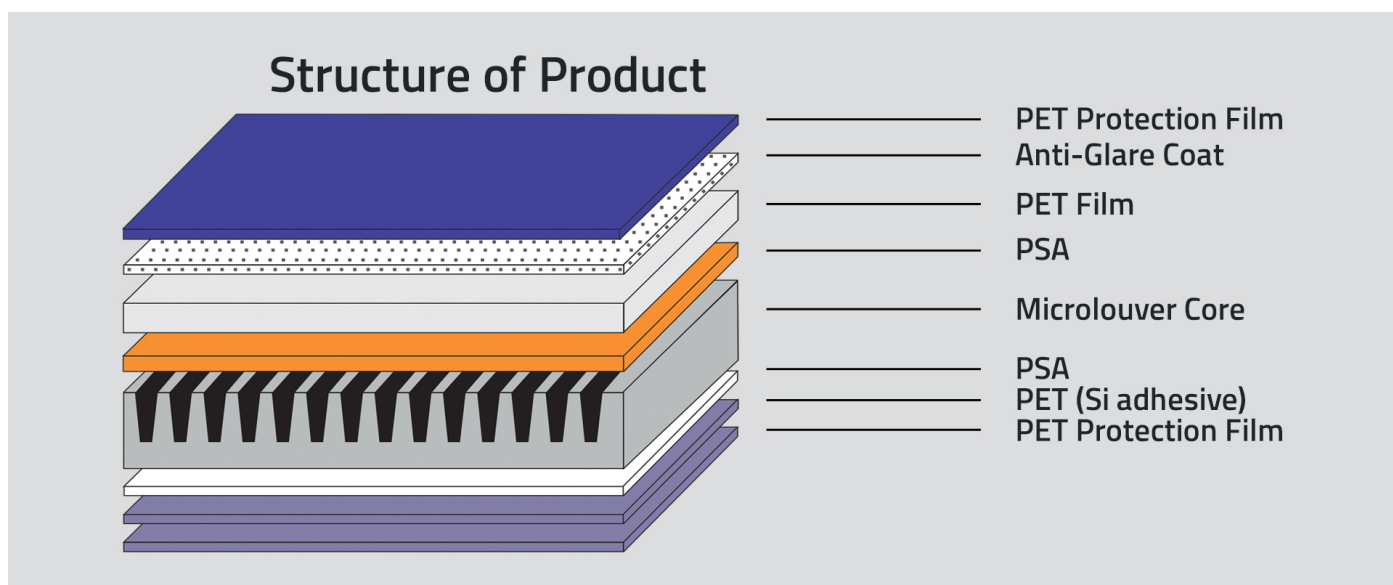

### Filtr składa się z 8 warstw, w tym blokady szkodliwego promieniowania oraz prywatyzujących mikrożaluzji

Jak w ultracienkim filtrze zawrzeć wszystkie funkcje, które według nas powinien spełniać filtr prywatyzujący? Dzięki 8 warstwom, z których składa się nasz produkt może on jednocześnie pełnić zadanie główne, czyli chronić Twoją prywatność, jak i chronić wzrok przed szkodliwym wpływem promieni z ekranu laptopa lub komputera. Przy tym wszystkim zapewnia także najwyższą możliwą jakość obrazu bez zniekształcenia obrazu. Kolejne akapity przybliżą więcej szczegółów na temat filtrów prywatyzujących.