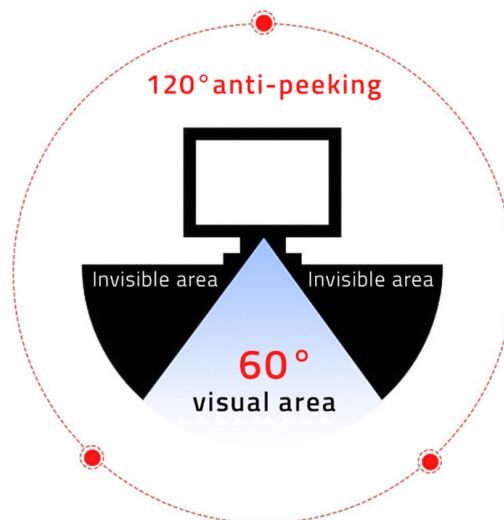

## 8-WARSTWOWA OCHRONA DLA PRZETWARZANYCH DANYCH ORAZ TWOJEGO WZROKU

### Filtr składa się z 8 warstw, w tym blokady szkodliwego promieniowania oraz prywatyzujących mikrożaluzji

Jak w ultracienkim filtrze zawrzeć wszystkie funkcje, które według nas powinien spełniać filtr prywatyzujący? Dzięki 8 warstwom, z których składa się nasz produkt może on jednocześnie pełnić zadanie główne, czyli chronić Twoją prywatność, jak i chronić wzrok przed szkodliwym wpływem promieni z ekranu laptopa lub komputera. Przy tym wszystkim zapewnia także najwyższą możliwą jakość obrazu bez zniekształcenia obrazu. Kolejne akapity przybliżą więcej szczegółów na temat filtrów prywatyzujących.

## INNOWACYJNA TECHNOLOGIA DLA TWOJEJ PRYWATNOŚCI

The front is clearly visible

Side 60° peeping to protect privacy