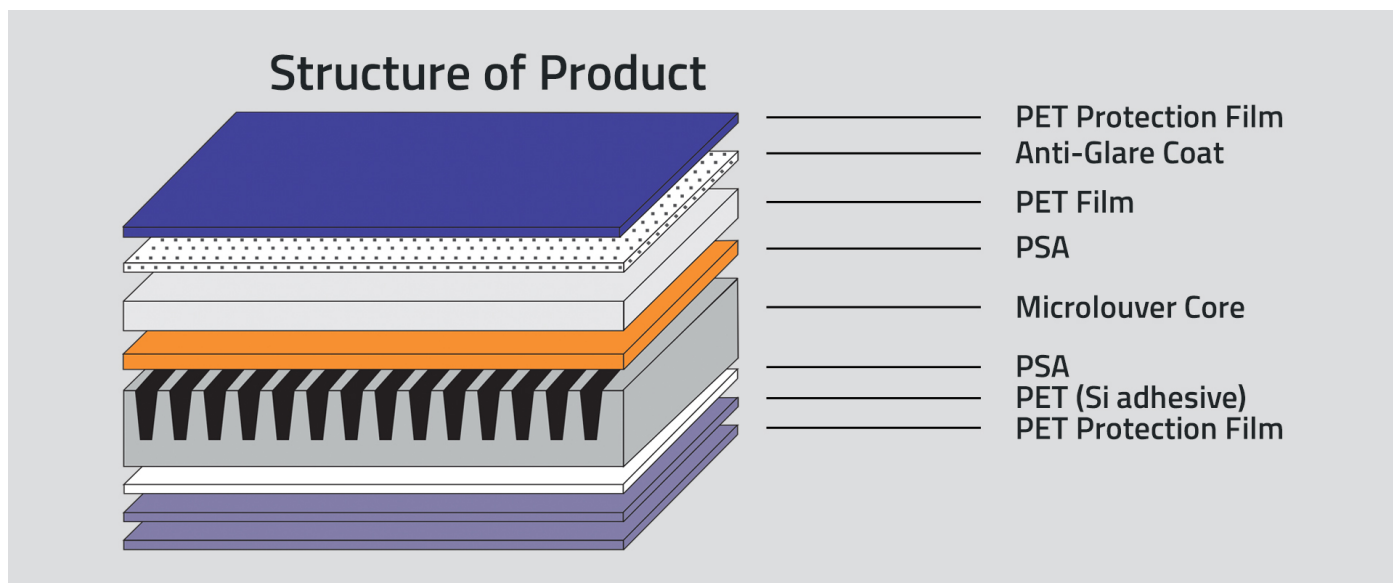

OCHRONA PRYMATNOŚCI W ERZE CYFROWEJ

Filtr prywatyzujący zapewnia ochronę poufnych danych przed niepowołanymi osobami

Filtr prywatyzujący marki Qoltec to tarcza ochronna dla Twojej prywatności w świecie cyfrowego przechowywania informacji. W dzisiejszych czasach, gdzie wirtualne zagrożenia są na porządku dziennym, **zachowanie bezpieczeństwa danych osobowych to kwestia kluczowa**. Nikt nie chce, aby niepowołane osoby miały dostęp do naszych informacji. Dodatkowo ważną kwestią jest Rozporządzenie o Ochronie Danych Osobowych (RODO), którego postanowień nie należy lekceważyć.

8-WARSTWOWA OCHRONA DLA PRZETWARZANYCH DANYCH ORAZ TWOJEGO WZROKU

Filtr składa się z 8 warstw, w tym blokady szkodliwego promieniowania oraz prywatyzujących mikrożaluzji

Jak w ultracienkim filtrze zawrzeć wszystkie funkcje, które według nas powinien spełniać filtr prywatyzujący? Dzięki 8 warstwom, z których składa się nasz produkt może on jednocześnie pełnić zadanie główne, czyli chronić Twoją prywatność, jak i chronić wzrok przed szkodliwym wpływem promieni z ekranu laptopa lub komputera. Przy tym wszystkim zapewnia także najwyższą możliwą jakość obrazu bez zniekształcenia obrazu.