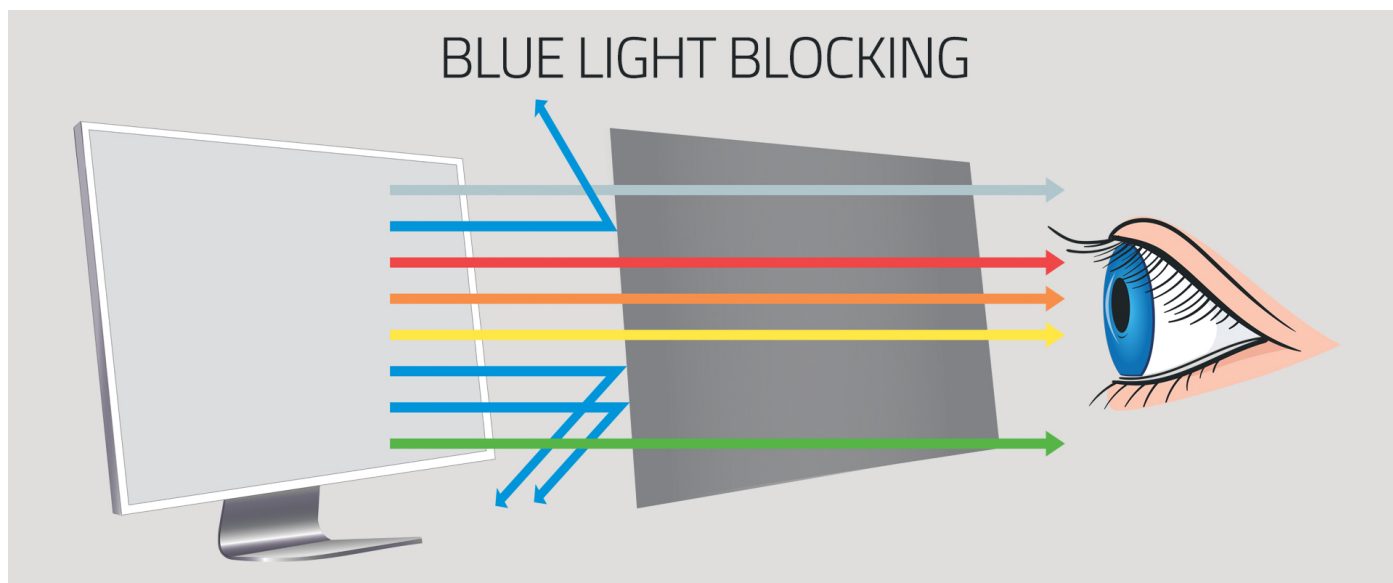

8-WARSTWOWA OCHRONA DLA PRZETWARZANYCH DANYCH ORAZ TWOJEGO WZROKU

Filtr składa się z 8 warstw, w tym blokady szkodliwego promieniowania oraz prywatyzujących mikrożaluzji

Jak w ultracienkim filtrze zawrzeć wszystkie funkcje, które według nas powinien spełniać filtr prywatyzujący? Dzięki 8 warstwom, z których składa się nasz produkt może on jednocześnie pełnić zadanie główne, czyli chronić Twoją prywatność, jak i chronić wzrok przed szkodliwym wpływem promieni z ekranu laptopa lub komputera. Przy tym wszystkim zapewnia także najwyższą możliwą jakość obrazu bez zniekształcenia obrazu.

INNOWACYJNA TECHNOLOGIA DLA TWOJEJ PRYWATNOŚCI

The front is clearly visible

Side 60° peeping to protect privacy

Technika mikrożaluzji odpowiada za wąski kąt widzenia

Filtr prywatyzujący marki Qoltec kryje w sobie tajemnicę nowoczesnej technologii, która zapewnia niezawodną ochronę. Wykorzystując zaawansowane mikrożaluzje, filtr ten zapewnia czytelność ekranu z przodu na szerokości 60 stopni, jednocześnie uniemożliwiając niepożądanym osobom widok z boku. Już przy lekkim kącie widzenia obraz staje się nieczytelny, a gdy kąt widzenia wynosi 30 stopni, ekran całkowicie przyciemnia się, gwarantując ochronę Twojej prywatności w każdej sytuacji.

Filtr Qoltec gwarantuje ochronę wzroku dzięki funkcjom Anti Blue Light oraz Anti Glare

Filtr RODO to nie tylko filtr prywatyzujący, ale także tarcza ochronna dla Twojego wzroku. Długotrwałe korzystanie z komputera może być szkodliwe dla oczu ze względu na promieniowanie emitowane przez ekran. Filtr Qoltec dzięki funkcji ochrony przed szkodliwym światłem niebieskim ogranicza to promieniowanie. W efekcie chroni oczy a sen staje się lepszy nawet po długiej pracy przed ekranem.