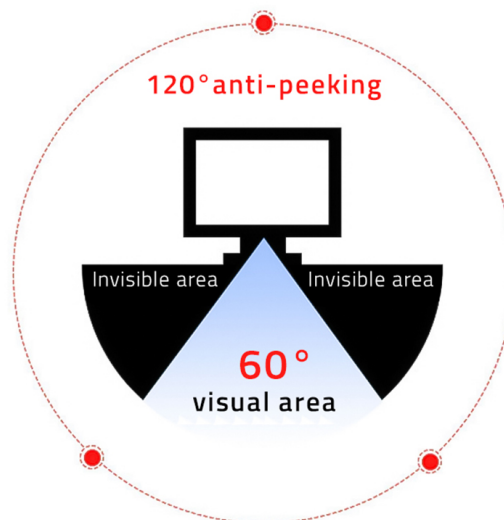

8-WARSTWOWA OCHRONA DLA PRZETWARZANYCH DANYCH ORAZ TWOJEGO WZROKU

Filtr składa się z 8 warstw, w tym blokady szkodliwego promieniowania oraz prywatyzujących mikrożaluzji

Jak w ultracienkim filtrze zawrzeć wszystkie funkcje, które według nas powinien spełniać filtr prywatyzujący? Dzięki 8 warstwom, z których składa się nasz produkt może on jednocześnie pełnić zadanie główne, czyli chronić Twoją prywatność, jak i chronić wzrok przed szkodliwym wpływem promieni z ekranu laptopa lub komputera. Przy tym wszystkim zapewnia także najwyższą możliwą jakość obrazu bez zniekształcenia obrazu.

INNOWACYJNA TECHNOLOGIA DLA TWOJEJ PRYWATNOŚCI

The front is clearly visible

Side 60° peeping to protect privacy

Technika mikrożaluzji odpowiada za wąski kąt widzenia

Filtr prywatyzujący marki Qoltec kryje w sobie tajemnicę nowoczesnej technologii, która zapewnia niezawodną ochronę. Wykorzystując zaawansowane mikrożaluzje, filtr ten zapewnia czytelność ekranu z przodu na szerokości 60 stopni, jednocześnie uniemożliwiając niepożądanym osobom widok z boku. Już przy lekkim kącie widzenia obraz staje się nieczytelny, a gdy kąt widzenia wynosi 30 stopni, ekran całkowicie przyciemnia się, gwarantując ochronę Twojej prywatności w każdej sytuacji.