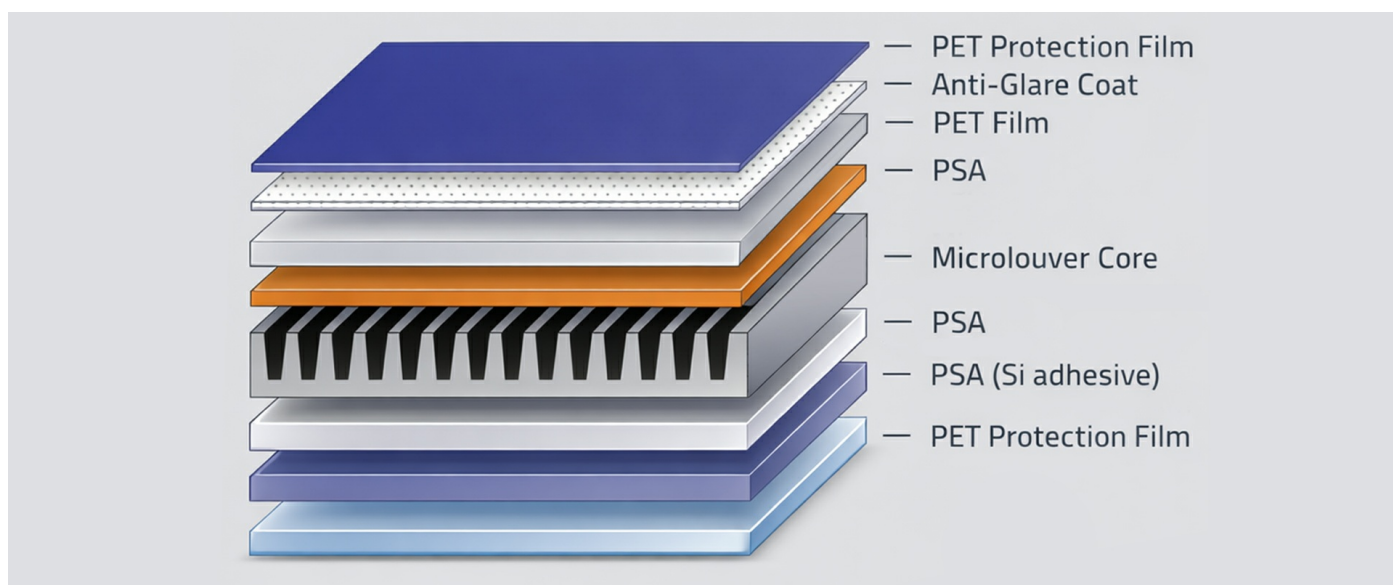

OCHRONA PRYWATNOŚCI W ERZE CYFROWEJ

Filtr prywatyzujący zapewnia ochronę poufnych danych przed niepowołanymi osobami

Filtr prywatyzujący marki Qoltec to tarcza ochronna dla Twojej prywatności w świecie cyfrowego przechowywania informacji. W dzisiejszych czasach, gdzie wirtualne zagrożenia są na porządku dziennym, **zachowanie bezpieczeństwa danych osobowych to kwestia kluczowa**. Nikt nie chce, aby niepowołane osoby miały dostęp do naszych informacji. Dodatkowo ważną kwestią jest Rozporządzenie o Ochronie Danych Osobowych (**RODO**), którego postanowień nie należy lekceważyć.

8-WARSTWOWA OCHRONA DLA PRZETWARZANYCH DANYCH ORAZ TWOJEGO WZROKU

Filtr składa się z 8 warstw, w tym blokady szkodliwego promieniowania oraz prywatyzujących mikrożaluzji

Jak w **ultracienkim filtrze** zawrzeć wszystkie funkcje, które według nas powinien spełniać filtr prywatyzujący? Dzięki **8 warstwom**, z których składa się nasz produkt może on **jednocześnie** **pełnić zadanie główne, czyli chronić Twoją prywatność, jak i chronić wzrok przez szkodliwym wpływem promieni** z ekranu laptopa lub komputera. Przy tym wszystkim zapewnia także najwyższą możliwą jakość obrazu bez zniekształcenia obrazu. Kolejne akapity przybliżą więcej szczegółów na temat filtrów prywatyzujących.