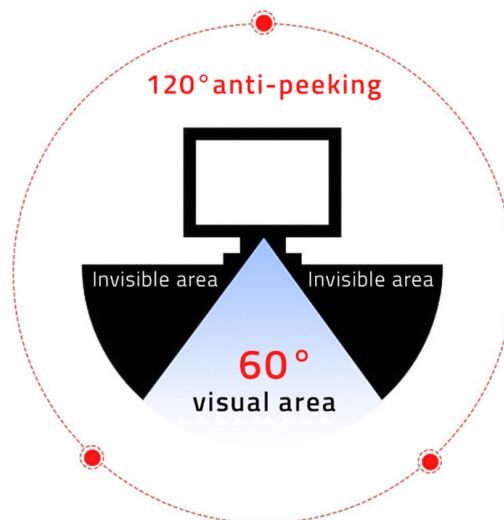

8-WARSTWOWA OCHRONA DLA PRZETWARZANYCH DANYCH ORAZ TWOJEGO WZROKU

Filtr składa się z 8 warstw, w tym blokady szkodliwego promieniowania oraz prywatyzujących mikrożaluzji

Jak w ultracienkim filtrze zawrzeć wszystkie funkcje, które według nas powinien spełniać filtr prywatyzujący? Dzięki 8 warstwom, z których składa się nasz produkt może on jednocześnie pełnić zadanie główne, czyli chronić Twoją prywatność, jak i chronić wzrok przez szkodliwym wpływem promieni z ekranu laptopa lub komputera. Przy tym wszystkim zapewnia także najwyższą możliwą jakość obrazu bez zniekształcenia obrazu. Kolejne akapity przybliżą więcej szczegółów na temat filtrów prywatyzujących.

INNOWACYJNA TECHNOLOGIA DLA TWOJEJ PRYWATNOŚCI

The front is clearly visible

Side 60° peeping to protect privacy

Technika mikrożaluzji odpowiada za wąski kąt widzenia

Filtr prywatyzujący marki Qoltec kryje w sobie tajemnicę nowoczesnej technologii, która zapewnia niezawodną ochronę. Wykorzystując zaawansowane mikrożaluzje, filtr ten zapewnia czytelność ekranu z przodu na szerokości 60 stopni, jednocześnie uniemożliwiając niepożądanym osobom widok z boku. Już przy lekkim kącie widzenia obraz staje się nieczytelny, a gdy kąt widzenia wynosi 30 stopni, ekran całkowicie przyciemnia się, gwarantując ochronę Twojej prywatności w każdej sytuacji.