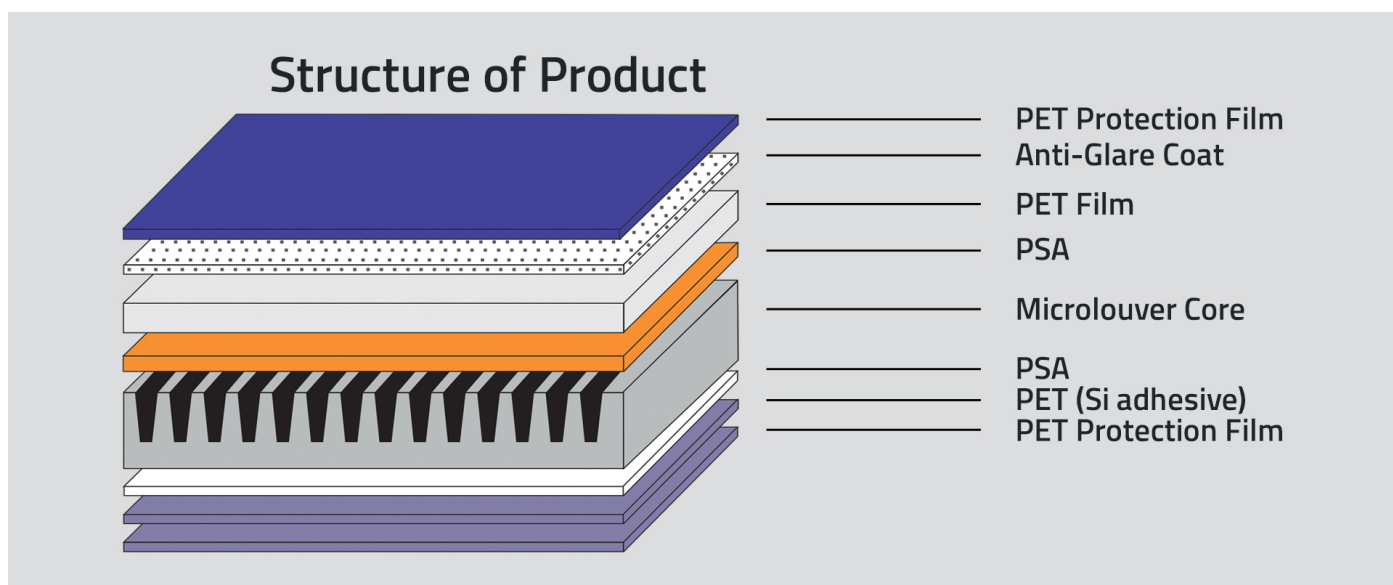

OCHRONA PRYMATNOŚCI W ERZE CYFROWEJ

Filtr prywatyzujący zapewnia ochronę poufnych danych przed niepowołanymi osobami

Filtr prywatyzujący marki Qoltec to tarcza ochronna dla Twojej prywatności w świecie cyfrowego przechowywania informacji. W dzisiejszych czasach, gdzie wirtualne zagrożenia są na porządku dziennym, **zachowanie bezpieczeństwa danych osobowych to kwestia kluczowa**. Nikt nie chce, aby niepowołane osoby miały dostęp do naszych informacji. Dodatkowo ważną kwestią jest Rozporządzenie o Ochronie Danych Osobowych (**RODO**), którego postanowień nie należy lekceważyć.

8-WARSTWOWA OCHRONA DLA PRZETWARZANYCH DANYCH ORAZ TWOJEGO WZROKU

Filtr składa się z 8 warstw, w tym blokady szkodliwego promieniowania oraz prywatyzujących mikrożaluzji

Jak w ultracienkim filtrze zawrzeć wszystkie funkcje, które według nas powinien spełniać filtr prywatyzujący? Dzięki 8 warstwom, z których składa się nasz produkt może on jednocześnie pełnić zadanie główne, czyli chronić Twoją prywatność, jak i chronić wzrok przez szkodliwym wpływem promieni z ekranu laptopa lub komputera. Przy tym wszystkim zapewnia także najwyższą możliwą jakość obrazu bez zniekształcenia obrazu. Kolejne akapity przybliżą więcej szczegółów na temat filtrów prywatyzujących.