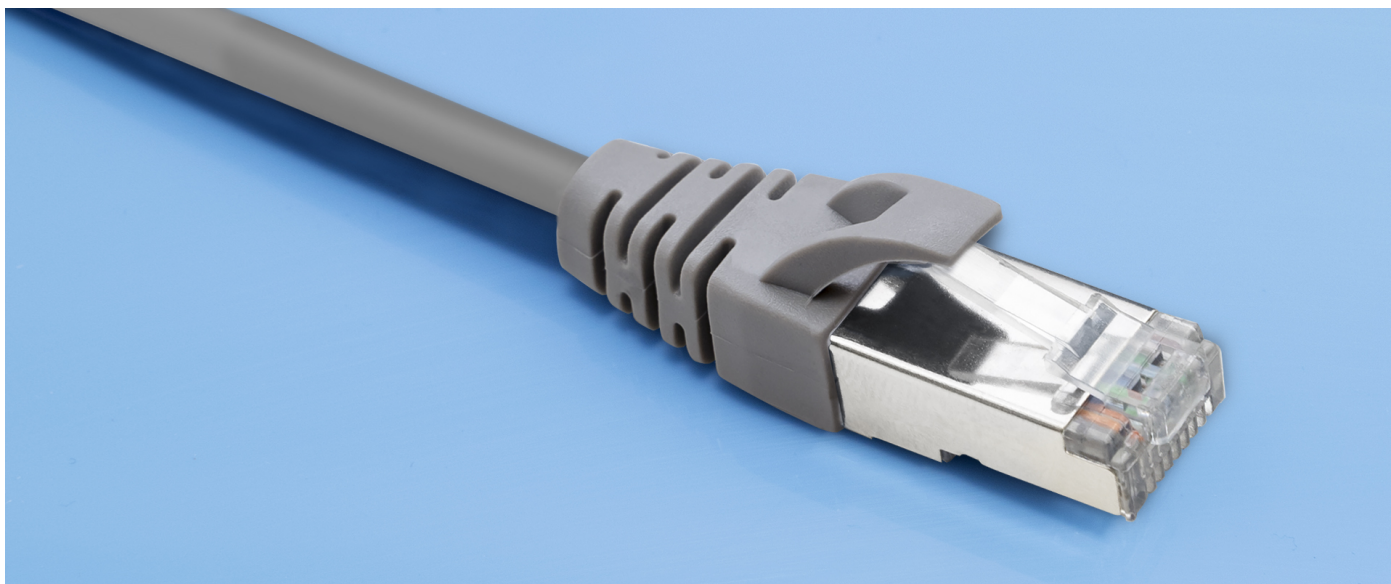

Qoltec Kabel Patchcord FTP | CAT5e | 2 x RJ-45 | 1m | High speed | Gold | Ekranowany

Kod produktu: 54525

Kabel Qoltec Patchcord FTP Cat.5e o długości 1m, zakończony dwoma połączonymi złączami typu RJ-45 w zalewanej osłonce. Używany do połączeń w sieciach Ethernet np. w biurach, centrach danych, czy nawet w domowych sieciach komputerowych. Umożliwia przesyłanie danych z prędkością do 10 Gb/s na odległość do 55m. Kabel posiada dodatkowy ekran ochronny.

SZYBKA TRANSMISJA I STABILNE POŁĄCZENIE

Szybko przesyłaj dane z prędkością do 10 Gb/s

Kabel FTP CAT5e marki Qoltec o długości 1m ekranowany, zaprojektowany do obsługi prędkości transmisji danych na poziomie do 10 Gigabitów na sekundę w sieciach Ethernet. Odpowiedni do zastosowań wymagających wysokich prędkości transmisji danych, takich jak przesyłanie plików, strumieniowanie wideo, wideokonferencje wymagające dużej przepustowości w sieci. Szczególnie stosowany w sieciach teleinformatycznych, sieciach komputerowych, do przesyłania zasilania, do transmisji danych oraz w systemach monitoringu.

OSIĄGNIJ NOWY POZIOM EFEKTYWNOŚCI SIECIOWEJ

Osiem par skręconych przewodów, połączane końcówki osłonięte metalową osłoną

- Składa się z ośmiu skręconych par przewodów,
- Powłoka kabla wykonana z PVC,
- Każda para przewodów jest **pokryta warstwą izolacyjną**, która chroni przed zakłóceniami,
- **Ekranowany** - posiada dodatkowy ekran ochrony,
- Na obu końcach kabla znajdują się **złącza RJ-45** - standardowe złącze modułowe wyposażone w **8 pinów**,
- **Końcówki przewodów są połączone**, co zapewnia **lepsze przewodzenie sygnału**,
- Końce złączy RJ-45 są **osłonięte metalową osłoną**, która pomaga w ochronie końcówek przed uszkodzeniami mechanicznymi i **utrzymuje stabilne połączenie**,
- **Wysoka jakość wykonania** potwierdzona gwarancją.