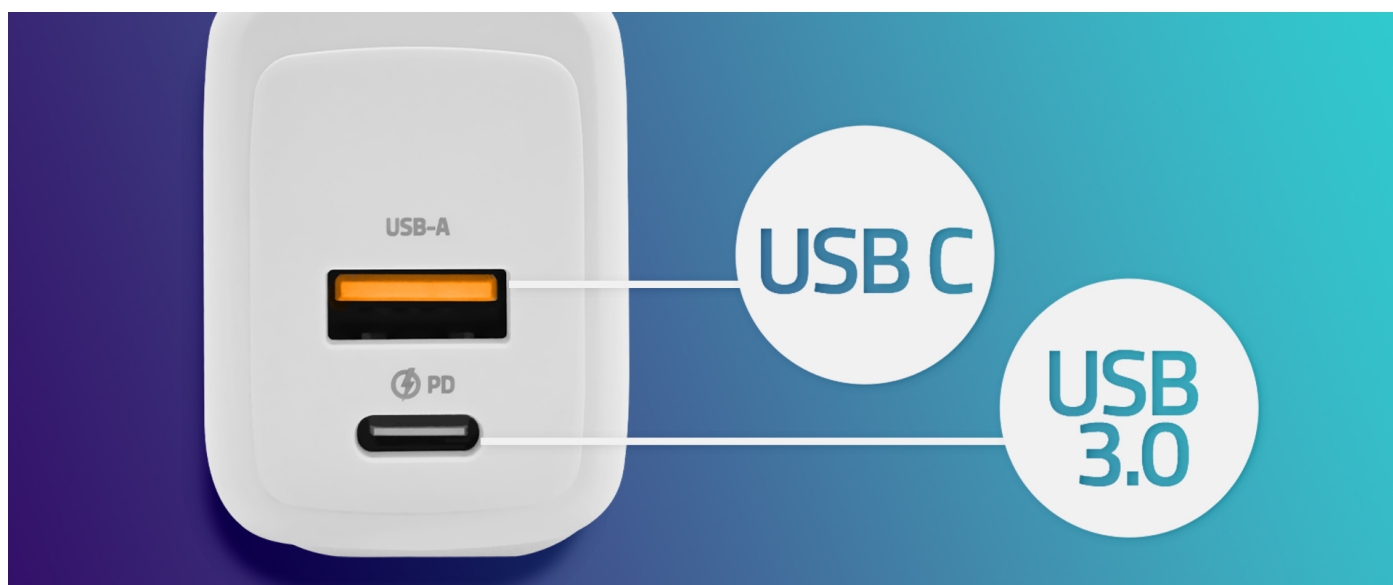

Qoltec ładowarka sieciowa 35W GaN | 5-20V | 1.5-3A | 1 x USB-C PD | 1 x USB QC 3.0 | Biała

Kod produktu: 51824

Ładowarka sieciowa GaN Power zapewnia szybkie i bezpieczne ładowanie w oparciu o technologię szybkiego ładowania Power delivery. Posiada port USB-C oraz port USB-A, co umożliwia ładowanie dwóch urządzeń jednocześnie, takich jak smartfony, tablety, słuchawki czy inne urządzenia elektroniczne. Elegancka, lekka i kompaktowa obudowa gwarantuje wygodę i komfort użytkowania.

CZYM JEST TECHNOLOGIA GAN ?

Szybkie, efektywne i energooszczędne ładowanie dzięki nowoczesnemu materiałowi azotku galu

Ładowarka marki Qoltec została wyposażona w najnowocześniejszą technologię ładowania GaN polegającą na zastosowaniu nowego materiału półprzewodnikowego azotku galu. W zależności od rodzaju ładowanego urządzenia ładowarka dobiera odpowiednie napięcie i natężenie w zależności od parametrów baterii, chroniąc ją przed przegrzaniem. Dostarcza urządzeniom mobilnym maksymalną moc w wyjątkowo krótkim czasie i jest znacznie efektywniejsza i wydajniejsza energetycznie od tradycyjnych krzemowych ładowarek, generując zdecydowanie mniej ciepła. Co oznacza, że koszty zużycia energii elektrycznej w czasie ładowania będą o wiele niższe.

POWER DELIVERY CZYLI PRECYZYJNE DOSTOSOWANIE PARAMETRÓW ŁADOWANIA

Szybkie ładowanie dwóch urządzeń jednocześnie z precyzyjnym dostosowaniem mocy i wsparciem dla USB-C PD oraz Qualcomm Quick Charge 3.0

Nasza ładowarka może ładować 2 urządzenia jednocześnie, precyzyjnie ustawiając maksymalne napięcie i natężenie, dostosowując do parametrów baterii podłączonego sprzętu. To wyjątkowo funkcjonalne urządzenie może naładować baterię już w 30 minut do około 60%.

Ładowarka obsługuje standard USB typ C POWER DELIVERY i posiada gniazdo USB A zgodne z technologią Qualcomm Quick Charge 3.0.

ŁADUJ SWOJE URZĄDZENIA W REKORDOWYM CZASIE - ODKRYJ ZALETY I MOŻLIWOŚCI TECHNOLOGII GAN