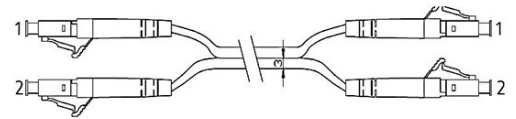

## Qoltec Patchcord światłowodowy LC/UPC-LC/UPC | Multimode | 50/125U | OM2 | Duplex | 2m

Kod produktu: 50461

Patchcord optyczny wielomodowy  
Złącza: LC/UPC - LC/UPC  
Standard: OM2  
Długość kabla: 2 m

### OPIS PRODUKTU

Patchcord światłowodowy znajduje zastosowanie w sieciach takich jak LAN, WAN, CCTV oraz telefonicznych, np. w biurze, domu lub przemyśle. Okablowanie światłowodowe cechuje się odpornością na zakłócenia i przesłuchy elektromagnetyczne, niezawodnością, bezpieczeństwem pracy z racji braku iskrzenia oraz napięcia, a także dużą pojemnością informacyjną każdego poszczególnego włókna. Pod uwagę należy również wziąć fakt, że patchcord światłowodowy umożliwia przesyłanie sygnałów na duże odległości z powodu małych strat we włóknie światłowodowym, utrudnia podsłuch przesyłania danych, a także generuje niskie i wciąż obniżające się koszty.

### SCHEMAT PATCHCORDA

1. Kabel światłowodowy: konstrukcja ścisłej tuby ze standardem OM2 z włóknem aramidowym jako wzmocnieniem, które cechuje się wysoką wytrzymałością, elastycznością, absorpcją energii, odpornością termiczną oraz lekkością, a także 3.0 mm zewnętrzna niepalna powłoka kabla (LSZH), która podczas pożaru nie wydzielą szkodliwych gazów.
2. Zakończenie: złącza LC/UPC – LC/UPC.

## DANE TECHNICZNE

Producent	Qoltec
Rodzaj patchcorda	Wielomodowy
Typ włókna	50/125U
Standard włókna	OM2
Rodzaj złączy	LC/UPC - LC/UPC
Typ transmisji światłowodowej	Duplex
Kolor	Pomarańczowy
Długość kabla	2 m
Informacje dodatkowe	Posiada zastosowanie w: - transmisjach danych (audio, video) - budowie sieci pasywnej - rozwiązaniach CATV - punktach dystrybucyjnych i węzłowych - sieciach: LAN, MAN, WAN - systemach: WDM, FTTx
Opakowanie	Polybag
Głębokość / Długość opakowania [mm]	210
Szerokość opakowania [mm]	15
Wysokość opakowania [mm]	255
Waga netto [kg]	0.0350
Waga brutto [kg]	0.0400
Gwarancja	24 miesiące
Kod EAN	5901878504612