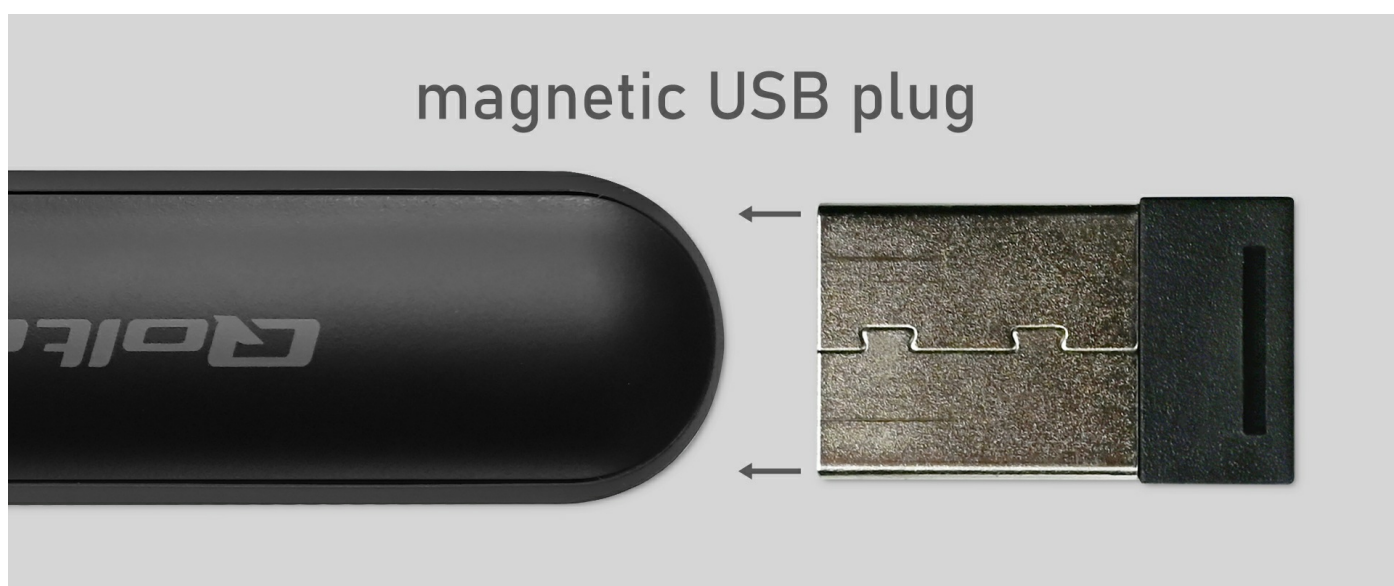

PLUG & PLAY – PREZENTOWANIE NIGDY NIE BYŁO PROSTSZE

Działa od razu po podłączeniu do portu USB - Bez instalacji, bez stresu

Prezenter Qoltec z funkcją Plug & Play, zapewnia natychmiastowe działanie zaraz po podłączeniu. Wystarczy podłączyć urządzenie do laptopa za pomocą dołączonego magnetycznego odbiornika USB, aby rozpocząć korzystanie – bez konieczności instalowania dodatkowego oprogramowania czy sterowników. Takie bezproblemowe rozwiązanie pozwala skupić się w pełni na prezentacji, eliminując obawy o kwestie techniczne, co czyni go idealnym wyborem zarówno dla początkujących, jak i doświadczonych użytkowników.