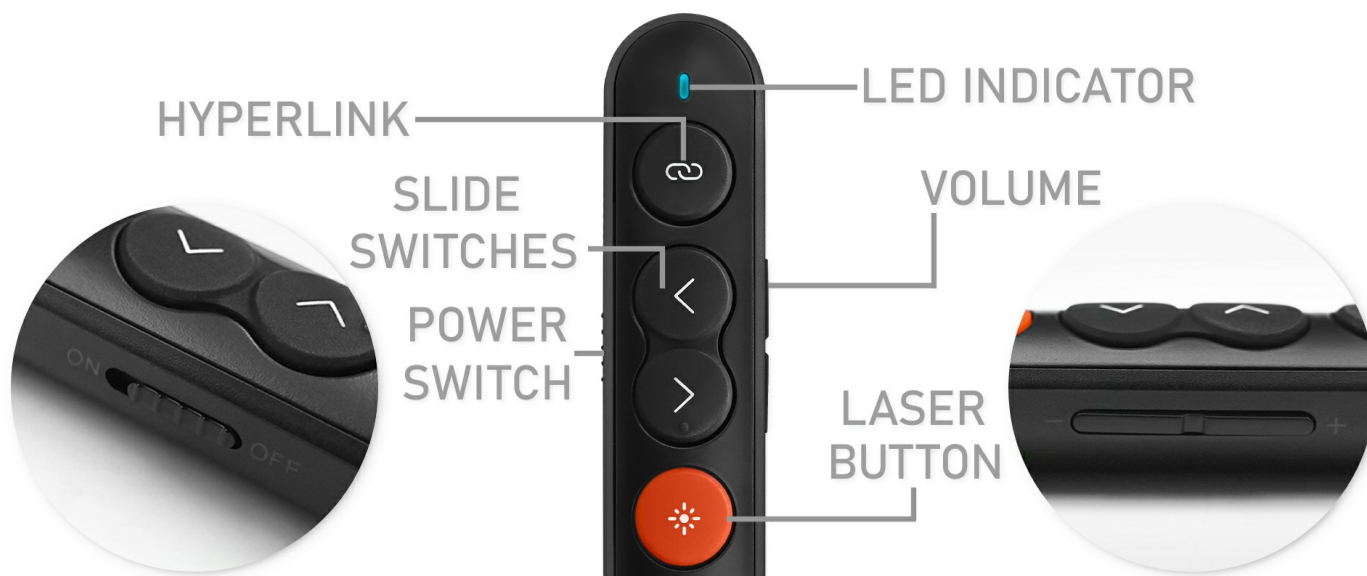

Qoltec Laserowy wskaźnik | Prezenter 4w1 | USB 3.0 | 2.4GHz | 30m

Kod produktu: 50631

Laserowy Prezenter Qoltec to niezastąpione narzędzie dla osób prowadzących prezentacje, wykłady czy szkolenia, umożliwiające bezprzewodowe sterowanie slajdami oraz zaznaczanie kluczowych informacji za pomocą lasera z widocznością promienia do 100m. Intuicyjna obsługa, wsparta technologią Plug & Play, sprawia, że urządzenie jest gotowe do pracy zaraz po podłączeniu, bez potrzeby instalacji dodatkowego oprogramowania.

WSKAŹNIK LASEROWY – TWÓJ NIEZAWODNY PARTNER W KAŻDEJ PREZENTACJI!

Bezprzewodowe sterowanie do 30m, przełączanie slajdów, regulacja głośności, precyzyjne podkreślenie najważniejszych informacji

Niezależnie od tego, czy prowadzisz szkolenie, wykład, czy ważne spotkanie biznesowe, wskaźnik laserowy zapewni Ci pełną kontrolę i swobodę. Bezprzewodowe sterowanie pozwoli Ci przełączać slajdy z dowolnego miejsca w pomieszczeniu, sterować głośnością multimedialnych treści bez konieczności podchodzenia do komputera czy laptopa. Laserowy wskaźnik z widocznością promienia do 100m precyzyjnie skieruje uwagę odbiorców na najważniejsze informacje. To intuicyjne narzędzie dostosowane do potrzeb każdego użytkownika. Idealny wybór do sal konferencyjnych, wykładowych i wszędzie tam, gdzie liczy się efektywność i wygoda.

ELEGANCJA I PROFESJONALIZM

Lekki, wygodny, elegancki i kompaktowy, idealnie leży w dłoni

Smukła konstrukcja i elegancki design oraz starannie zaprojektowane detale sprawiają, że wskaźnik idealnie leży w dłoni, a kompaktowe wymiary pozwalają zabrać go ze sobą wszędzie. Wykonany z wysokiej jakości materiałów, jest nie tylko praktyczny, ale i trwały, idealny do codziennego użytku. Wybierz wskaźnik laserowy i przekonaj się, jak łatwo możesz zwiększyć zaangażowanie odbiorców, poprawić płynność swoich wystąpień i zrobić niezapomniane wrażenie.