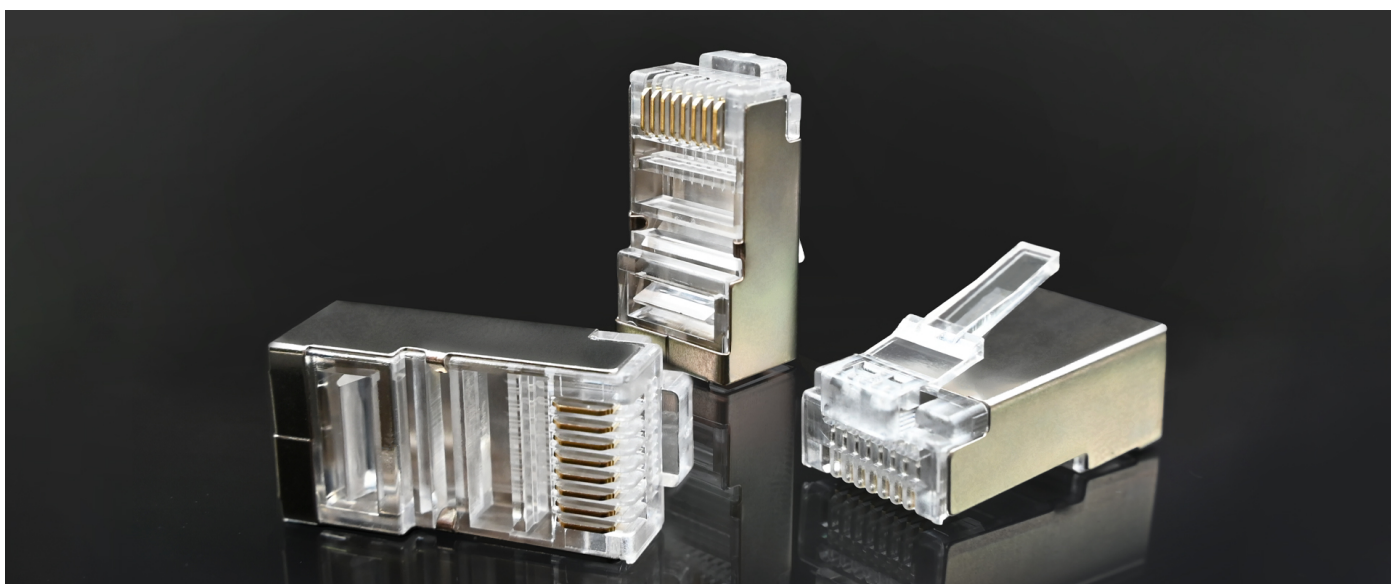

Qoltec Wtyk przelotowy złącze RJ45 | CAT6 | FTP | Pass Through | Pozłacane styki | 100 sztuk

Kod produktu: 54548

Złącze RJ45 powszechnie używane do tworzenia połączeń w sieciach LAN, do łączenia ekranowanych kabli Ethernet kategorii Cat6. Wtyk wykonany w systemie Pass Through. Posiada 8 pinów i pozłacane styki. Zestaw zawiera 100 sztuk.

KOMPATYBILNY Z KABLAMI PATCHCORD FTP CAT6

Przelotowe wtyki RJ45 FTP Cat6 z pozłacanymi stykami

Wysokiej jakości zestaw metalowych złączy RJ45 o przelotowej konstrukcji w systemie Pass Through, kompatybilnych z kablami patchcord FTP Cat6. Złącze posiada metalowe styki pokryte pozłacaną warstwą w celu zapewnienia lepszej przewodności i ochrony przed korozją. Idealne do zastosowań w telekomunikacji, instalacji sieci komputerowych lub do podłączania różnego rodzaju urządzeń wymagających obsługi sieci. Szczególnie przydatne w przypadku instalacji, gdzie istnieje potrzeba szybkiego i łatwego podłączania kabli. Pamiętaj, aby wtyki i kable były zgodne pod względem kategorii, aby zapewnić optymalną wydajność sieci.

WYŻSZA NIEZAWODNOŚĆ POŁĄCZENIA

PASS-TROUGH

Lepsze i precyzyjniejsze zaciśnięcie w porównaniu do standardowych wtyków

Złącza RJ45 przelotowe oferują nie tylko zdecydowanie lepsze i precyzyjniejsze zaciśnięcie w porównaniu do standardowych wtyków, ale także zapewniają wyższą niezawodność połączenia w sieciach telekomunikacyjnych i komputerowych. Wystarczy przeciągnąć wszystkie osiem żył przez wtyk, co ułatwia kontrolowanie równomiernej i poprawnej kolejności przewodów przed zaciśnięciem. To doskonałe rozwiązanie dla profesjonalistów, którzy cenią sobie wydajność, precyzję i trwałość swoich instalacji. Zalecamy użycie dedykowanej zaciskarki.