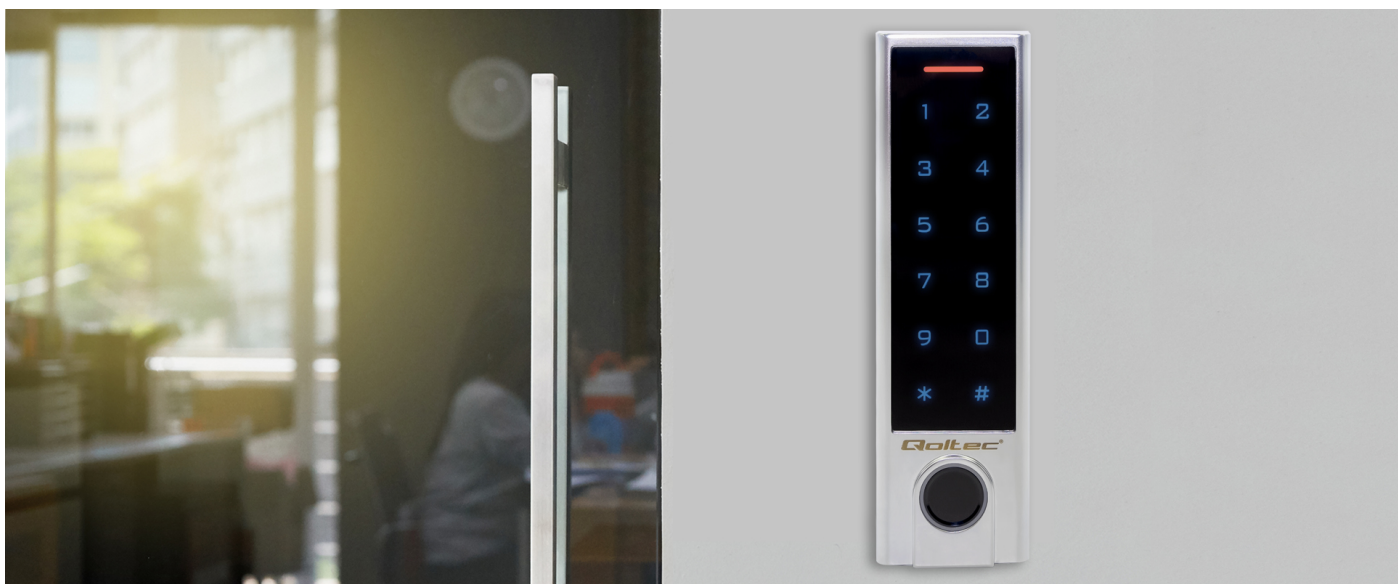

ELEGANCKIE I SOLIDNE WYKONANIE Z DBAŁOŚCIĄ O KAŻDY DETAL

Dbamy o to, by produkty naszej marki łączyła nie tylko estetyka wykonania, ale również trwałość. Solidne wykonanie gwarantuje wytrzymałość produktu i jest gwarancją użytkowania na długie lata.